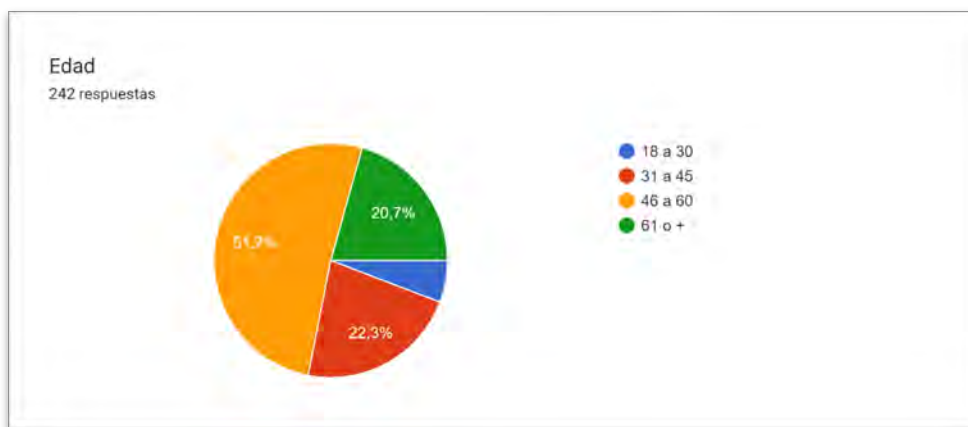

CLUB DE TENIS ANDRÉS GIMENO
ENCUESTA DE SATISFACCIÓN
Diciembre de 2022

En este documento se presentan los resultados de la encuesta de satisfacción enviada a todos los socios y abonados mayores de 18 años del club. La muestra se situaría, con datos a 30 de septiembre de 2022, en 1270 personas. De esta muestra, han respondido 242, un 20% de la masa social del club.

Se han ofrecido siete bloques de preguntas:

- Datos Personales.
- Uso pistas tenis.
- Uso pistas pádel.
- Uso Gimnasio /actividades dirigidas.
- Instalaciones comunes.
- Restaurante.
- Cuestiones generales.

Estos son los resultados obtenidos:

1. Datos Personales.