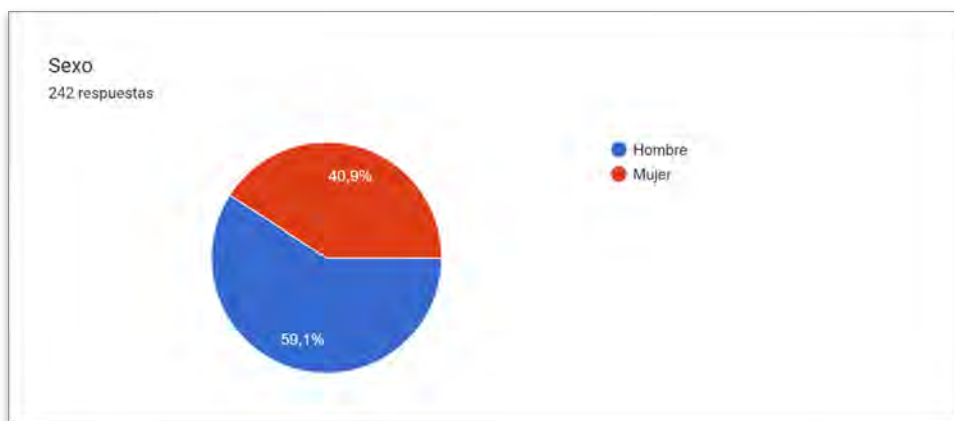

CLUB DE TENIS ANDRÉS GIMENO
ENCUESTA DE SATISFACCIÓN
Diciembre de 2022

En este documento se presentan los resultados de la encuesta de satisfacción enviada a todos los socios y abonados mayores de 18 años del club. La muestra se situaría, con datos a 30 de septiembre de 2022, en 1270 personas. De esta muestra, han respondido 242, un 20% de la masa social del club.

Se han ofrecido siete bloques de preguntas:

- Datos Personales.
- Uso pistas tenis.
- Uso pistas pádel.
- Uso Gimnasio /actividades dirigidas.
- Instalaciones comunes.
- Restaurante.
- Cuestiones generales.

Estos son los resultados obtenidos:

1. Datos Personales.