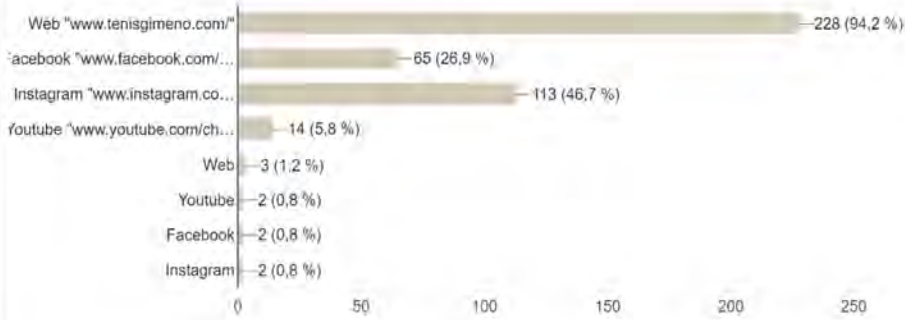

¿Qué canales digitales de nuestro club conoces?

242 respuestas