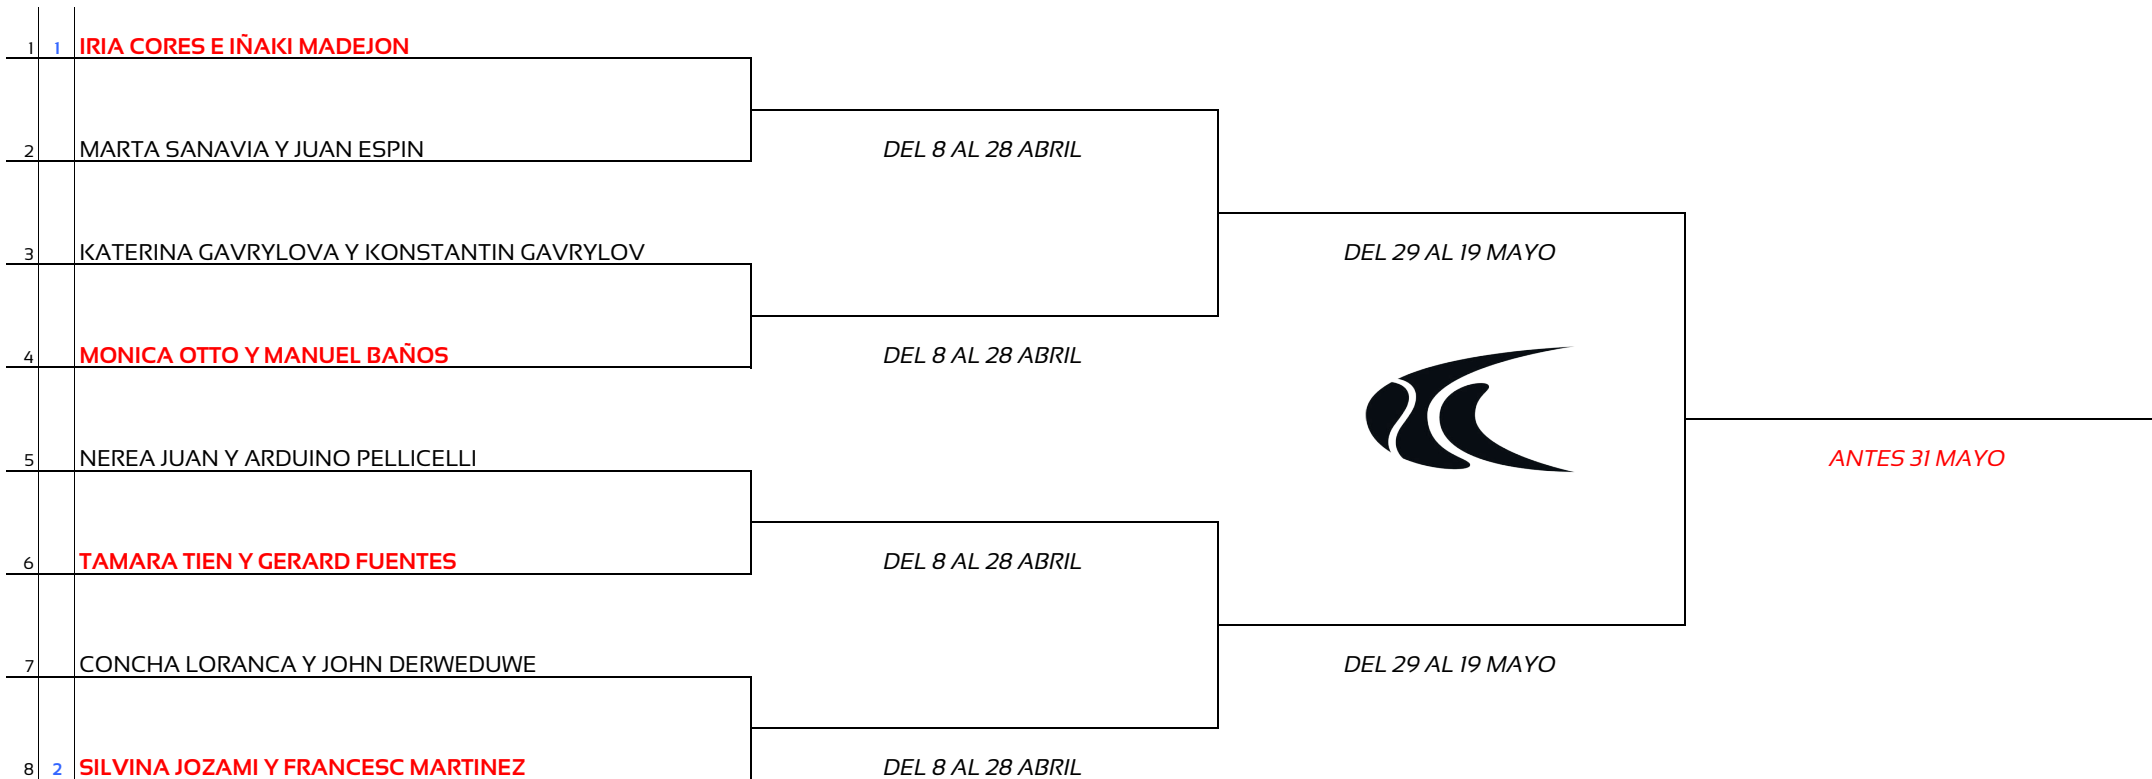

# IV LIGA DE DOBLES MIXTOS DEL CLUB

## FASE FINAL

cs Nom

Cada ronda tienen su fecha límite para jugarla, el partido se jugará mutuo acuerdo de los jugadores.

Si NO hay acuerdo, se fijará día y hora